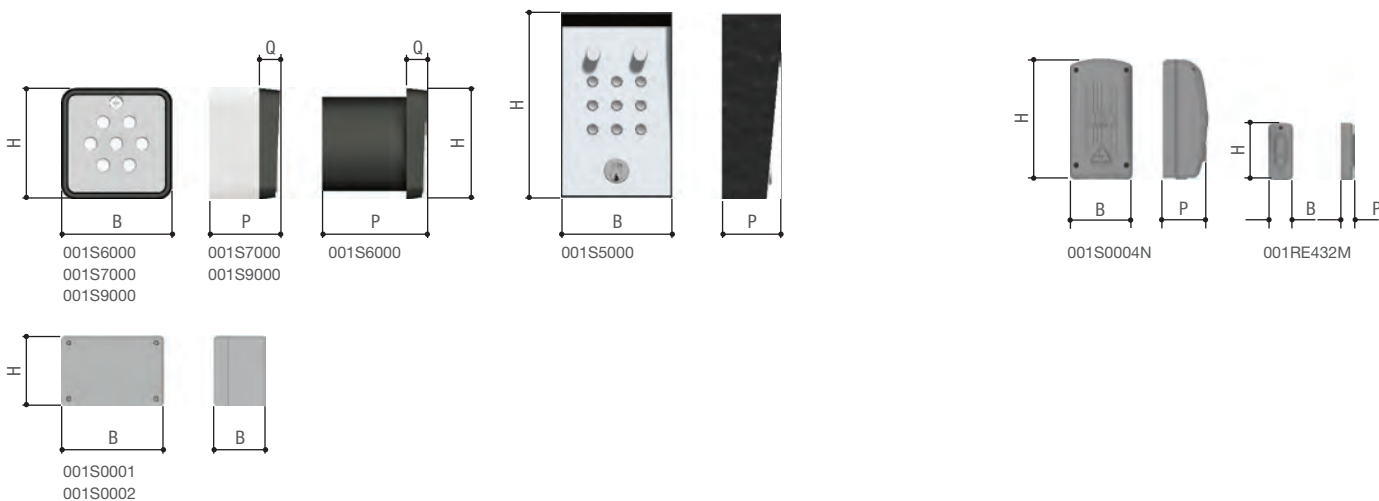

Габаритные размеры (мм)

Таблица размеров (мм)

МОДЕЛИ	МОНТАЖ	В (мм)	Н (мм)	Р (мм)	Q (мм)
S5000	НАКЛАДНОЙ	80	130	40	-
S6000	ВСТРАИВАЕМЫЙ	70	70	73	13
S7000	НАКЛАДНОЙ	70	70	31	13
S9000	НАКЛАДНОЙ	70	70	31	13
S0001 • S0002	НАКЛАДНОЙ	124	84	62	-
001RE432M	НАКЛАДНОЙ	46	108	23	-
S0004N	НАКЛАДНОЙ	104	224	87	-