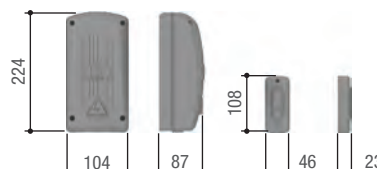

Тор 868,35 МГц

Брелок-передатчик 868,35 МГц

Идеальное решение для использования в жилом секторе

- Автоматическое определение кода между двумя передатчиками.
- Возможность управления несколькими системами доступа.
- 4 096 возможных кодовых комбинаций.
- Элегантный дизайн.

Габаритные размеры передатчиков (мм)

001TOP862EV
001TOP864EV

Габаритные размеры приемников (мм)

001RBE4N
001RBE42

001RE862

Таблица размеров (мм)

МОДЕЛИ	В (мм)	Н (мм)	Р (мм)
TOP-862EV	32	68,5	11
TOP-864EV	32	68,5	11