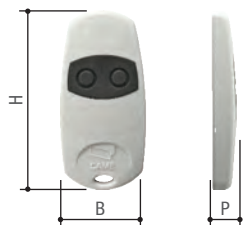

Габаритные размеры передатчиков (мм)

001TOP862EV
001TOP864EV