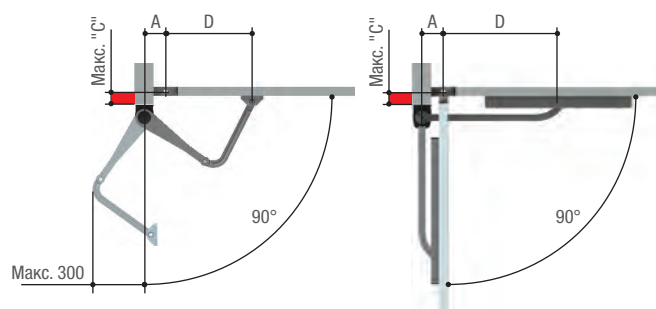

Установочные размеры (мм)

Габаритные размеры (мм)

Установочные размеры (мм)

ШАРНИРНЫЙ РЫЧАГ		STYLO-BS		
УГОЛ ОТКРЫВАНИЯ СТВОРКИ (°)	A	D	Макс. "С"	
90	90	450	0	
90	90	450	180	
90	130	450	180	
120	170	450	0	

СКОльзяЩИЙ РЫЧАГ		STYLO-BD		
УГОЛ ОТКРЫВАНИЯ СТВОРКИ (°)	A	D	Макс. "С"	
90	90	400	0	
90	90	400	40	
90	90	400	150	
90	90	400	180	
90	90	400	200	
90	230	300	180	
135	230	300	0	

Ограничения в использовании