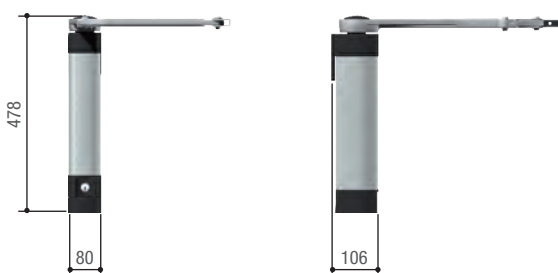

Установочные размеры (мм)

Габаритные размеры (мм)

Установочные размеры (мм)

ШАРНИРНЫЙ РЫЧАГ		STYLO-BS		
УГОЛ ОТКРЫВАНИЯ СТВОРКИ (°)	A	D	Макс. "С"	
90	90	450	0	
90	90	450	180	
90	130	450	180	
120	170	450	0	