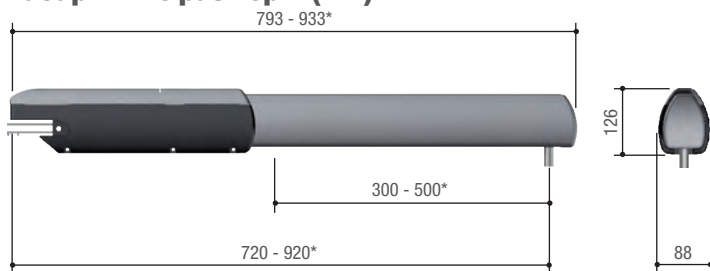

Габаритные размеры (мм)

A3000A • A5000A • A3024N • A5024N

Установочные размеры (мм)

Установочные размеры (мм)

МОДЕЛИ	A3000A • A3024N		
ОТКРЫВАНИЕ СТВОРКИ (°)	A	B	Макс. "С"
90	130	130	60
120	130	110	50

МОДЕЛИ	A5000A • A5024N		
ОТКРЫВАНИЕ СТВОРКИ (°)	A	B	Макс. "С"
90	200	200	120
120	200	140	70