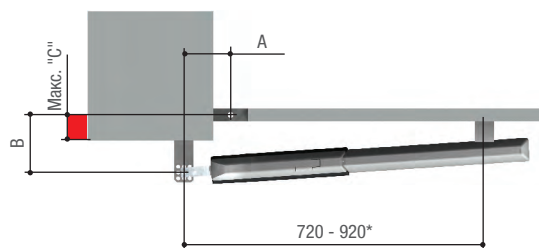

Габаритные размеры (мм)

A3000A • A5000A • A3024N • A5024N

Установочные размеры (мм)

Установочные размеры (мм)

МОДЕЛИ	A3000A • A3024N		
ОТКРЫВАНИЕ СТВОРКИ (°)	A	B	Макс. "С"
90	130	130	60
120	130	110	50

МОДЕЛИ	A5000A • A5024N		
ОТКРЫВАНИЕ СТВОРКИ (°)	A	B	Макс. "С"
90	200	200	120
120	200	140	70

Ограничения в использовании

МОДЕЛИ	A3000 • A3024N		
Макс. ширина створки (м)	3	2,5	2
Макс. масса створки (кг)	400	600	800
МОДЕЛИ	A5000A • A5024N		
Макс. ширина створки (м)	*5	*4	3
Макс. масса створки (кг)	400	500	600
		800	2
		1 000	